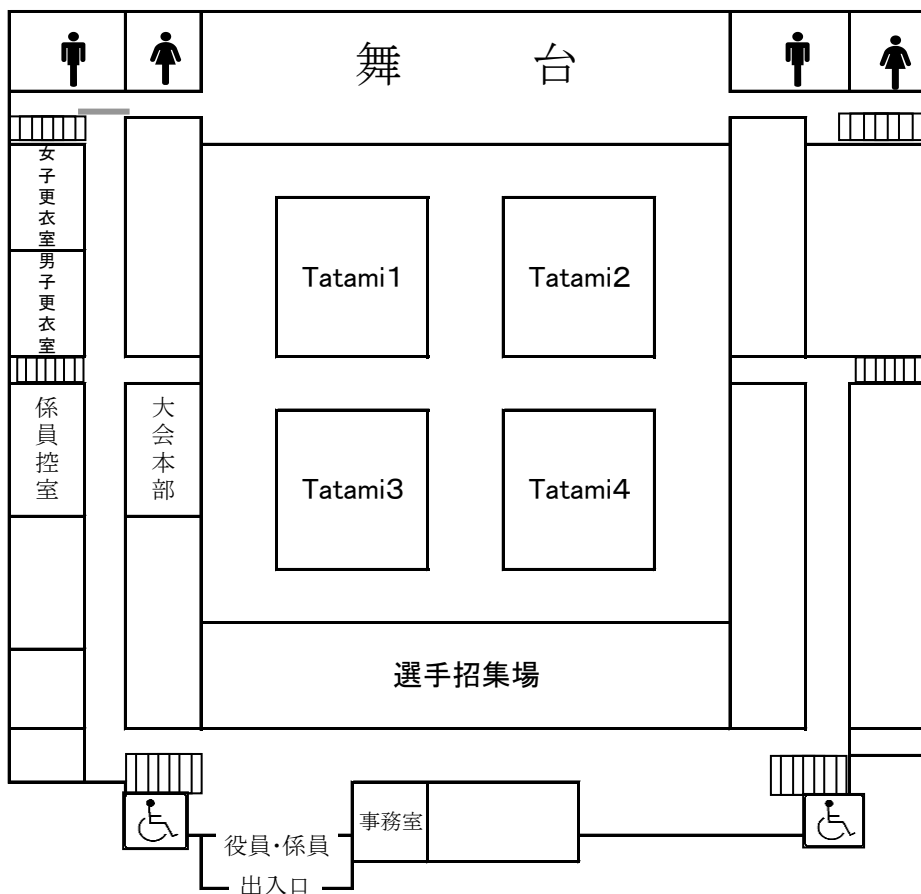

【 ジェイテクトアリーナ奈良会場図① 】

中2階

1階

【 ジェイテクトアリーナ奈良会場図② 】

2階

練習会場
(第2体育館)

第2体育館

練習会場