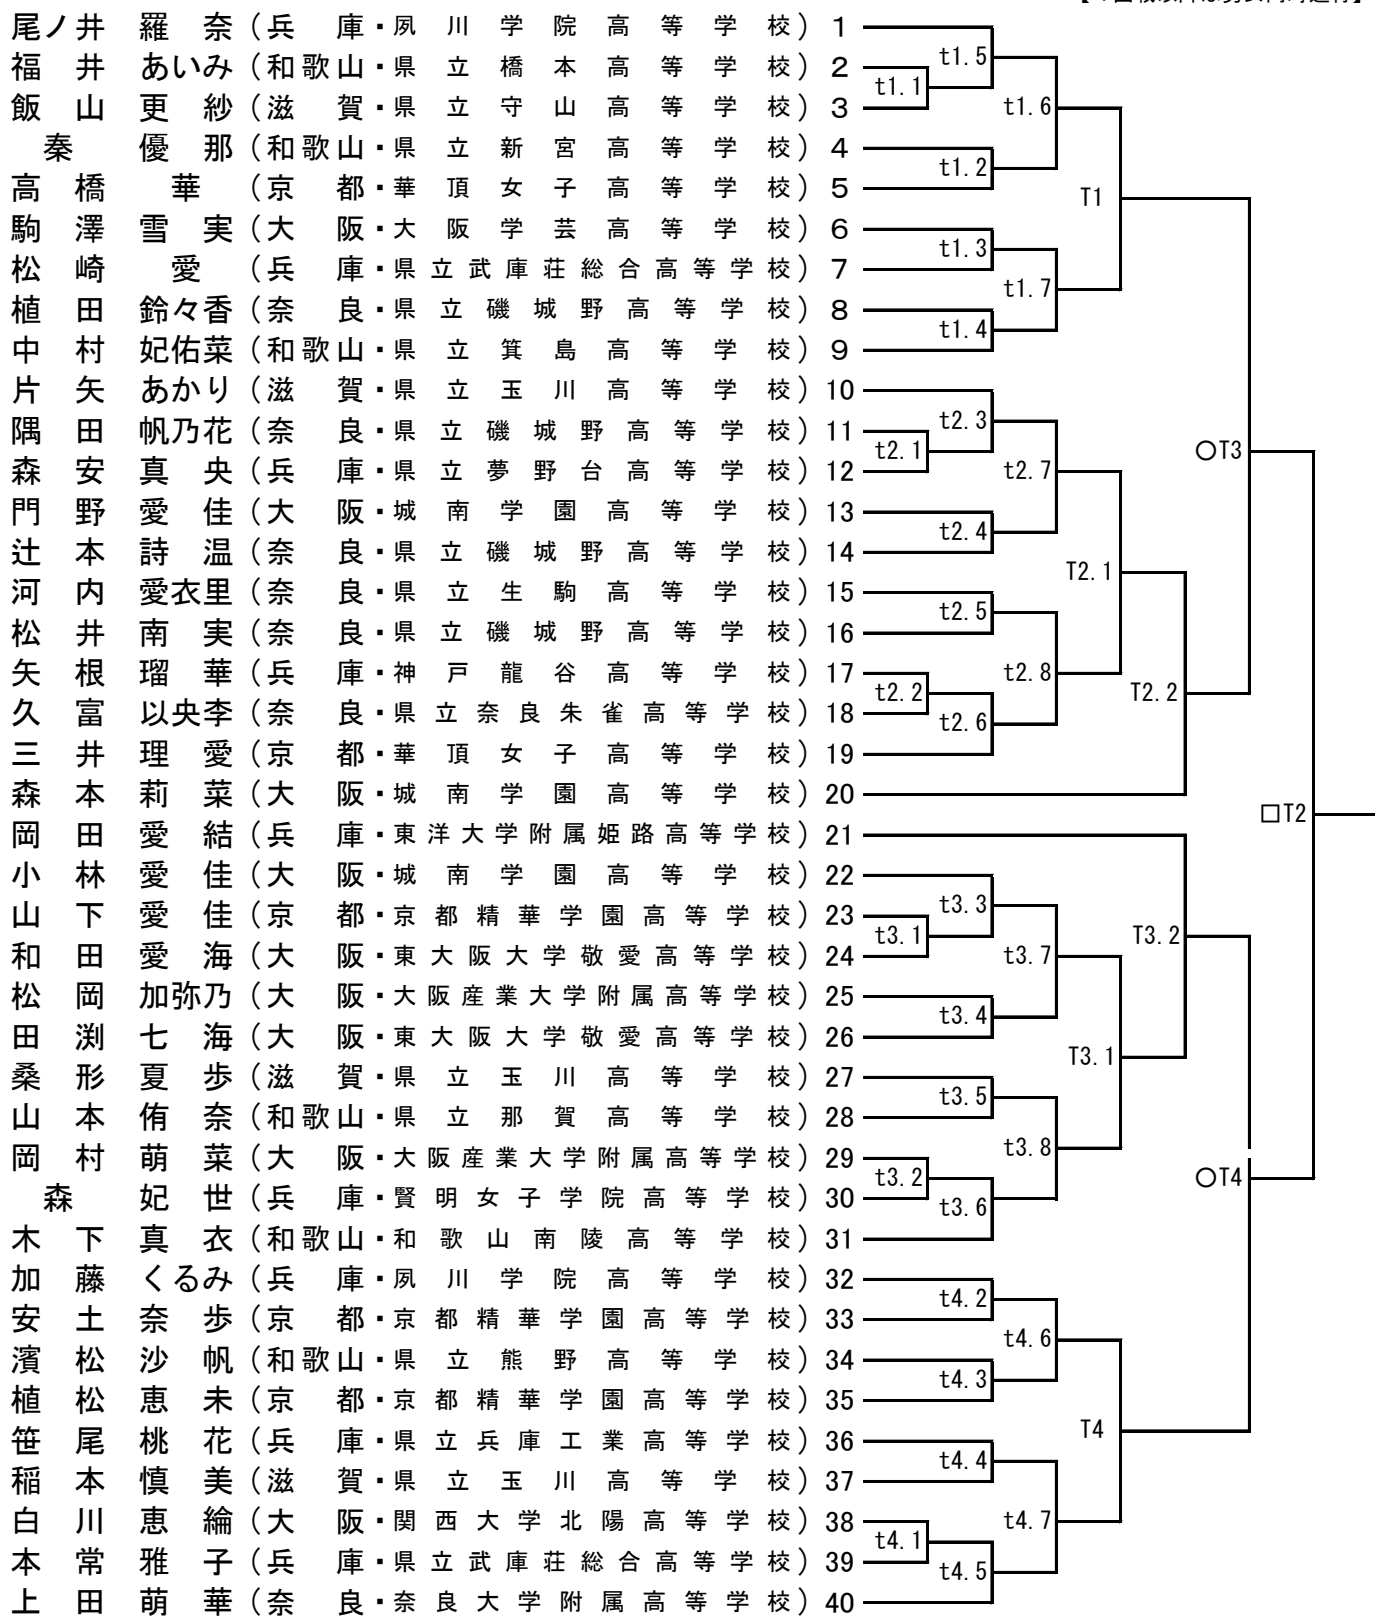

男子個人形競技

【4回戦以降は男女同時進行】

(T1の敗者) △T1
 (T2.1の敗者) □T1
 (T3の敗者) △T2
 (T4の敗者) □T2

全国選抜大会へ

【4回戦以降は男女同時進行】

女子個人形競技

() (T1の敗者) $\triangle A$ — 全国選抜大会へ
 () (T2の敗者) $\triangle B$ — 全国選抜大会へ
 () (T3の敗者) $\triangle B$ — 全国選抜大会へ
 () (T4の敗者) $\triangle B$ — 全国選抜大会へ