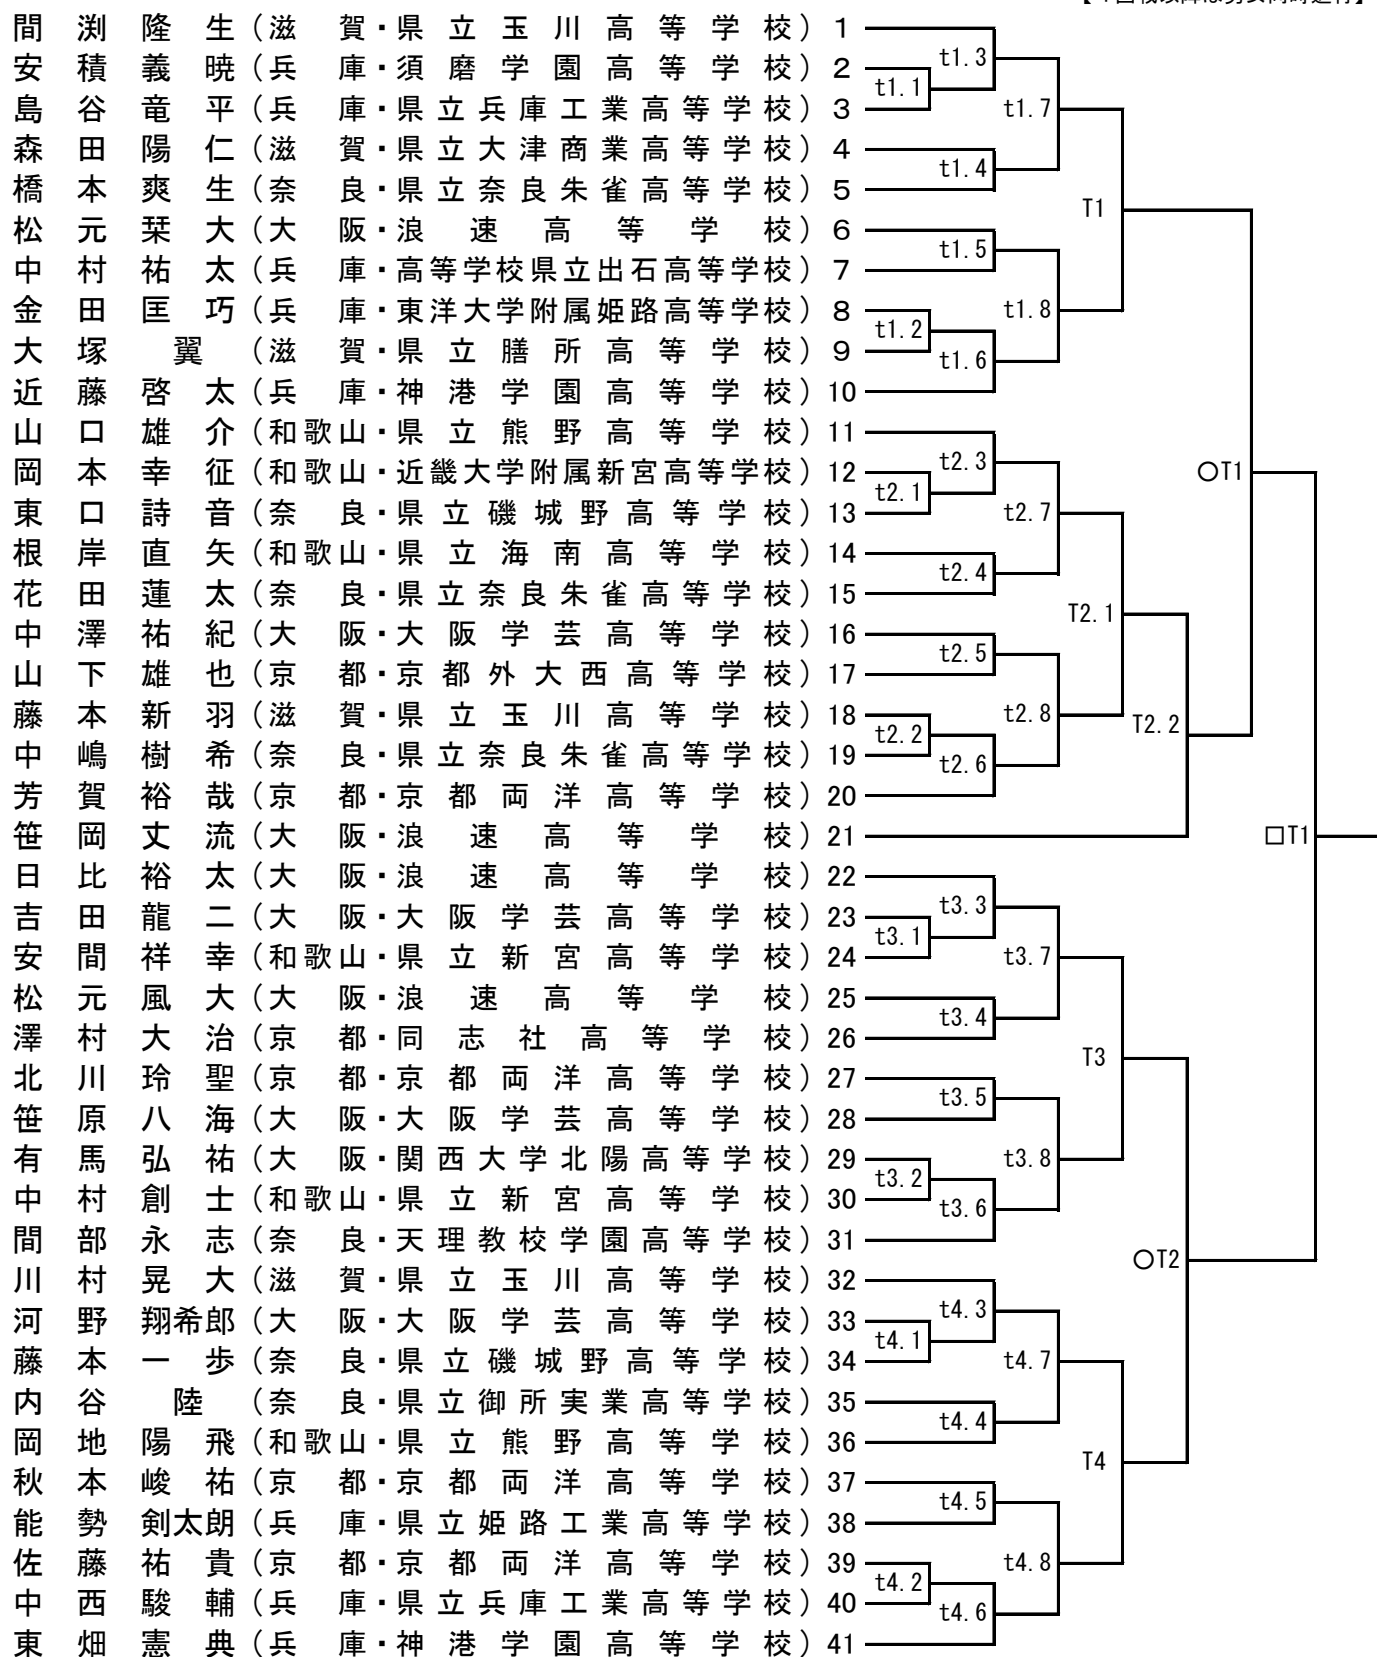

男子個人形競技

【4回戦以降は男女同時進行】

(T1の敗者) △T1
 (T2.1の敗者) □T1
 (T3の敗者) △T2
 (T4の敗者) □T2

全国選抜大会へ

【4回戦以降は男女同時進行】

女子個人形競技

() (T1の敗者) $\triangle A$ — 全国選抜大会へ
 () (T2の敗者) $\triangle B$ — 全国選抜大会へ
 () (T3の敗者) $\triangle B$ — 全国選抜大会へ
 () (T4の敗者) $\triangle B$ — 全国選抜大会へ