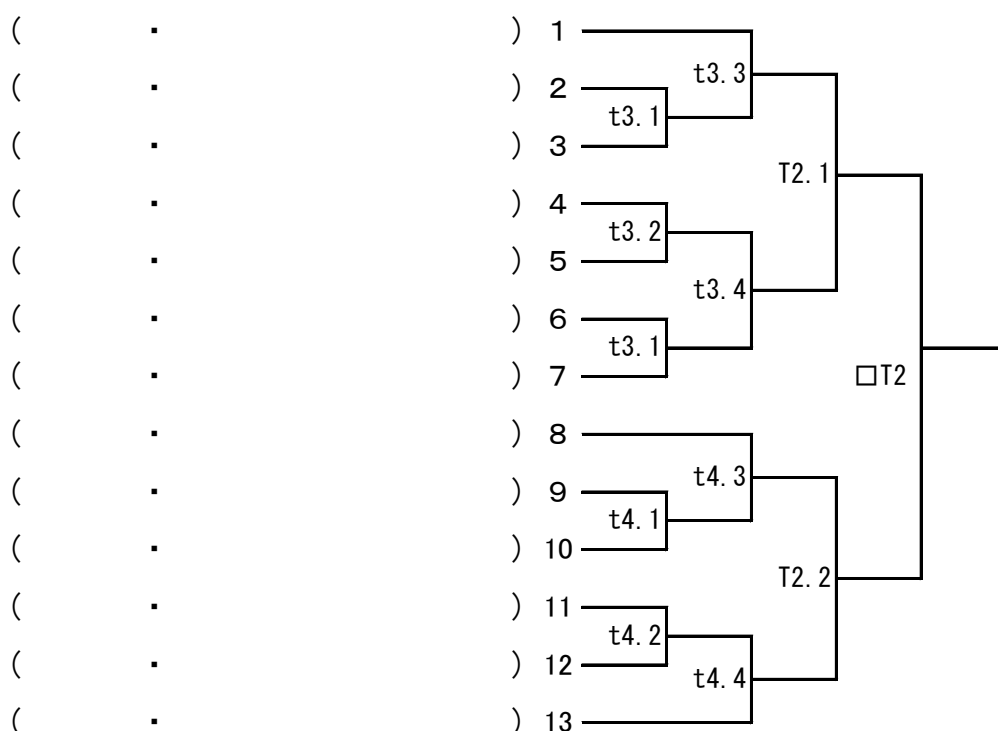

男子個人組手競技(統合戦)

選抜大会推薦出場選手 中村虎太郎・岩崎 光希・堺 健太・片岡 大樹・内野 翔太
(大阪府:浪速高校)・各階級選抜大会出場選手

女子個人組手競技(統合戦)

選抜大会推薦出場選手 藤田 るり・小堂 利奈・澤島さくら(京都府:華頂女子高校)
坂地 心・宮尾 真香(大阪府:大阪学芸高校)
大西 凧(大阪府:城南学園高校)・各階級選抜大会出場選手

大会1日目終了後に組合せ抽選を実施いたします。