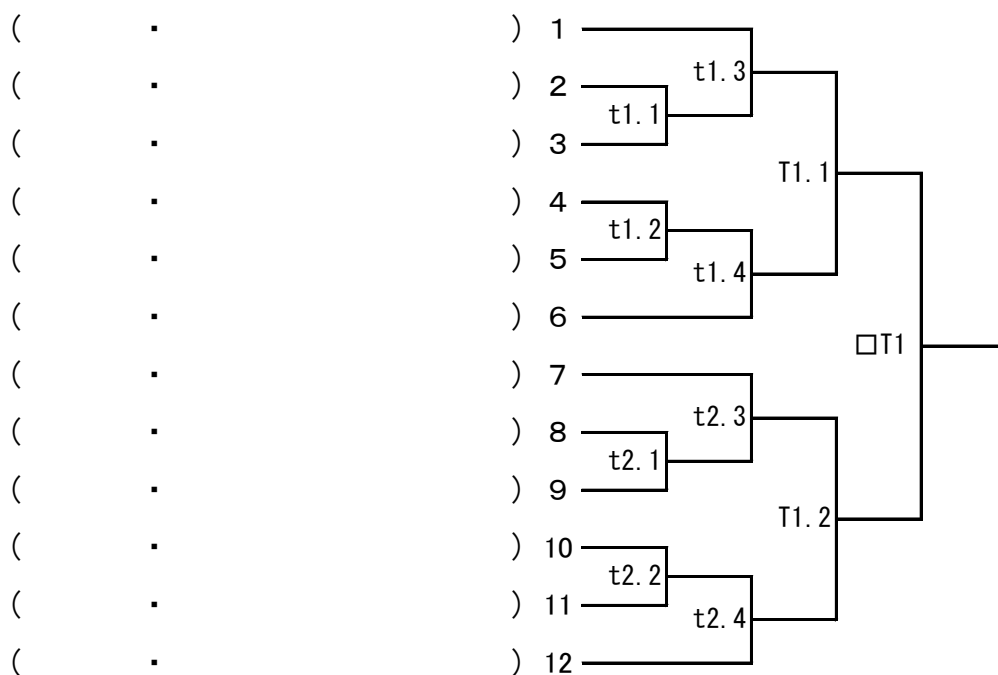

男子個人組手競技(統合戦)

選抜大会推薦出場選手 中村虎太郎・岩崎 光希・堺 健太・片岡 大樹・内野 翔太
(大阪府:浪速高校)・各階級選抜大会出場選手

女子個人組手競技(統合戦)

選抜大会推薦出場選手 藤田 るり・小堂 利奈・澤島さくら(京都府:華頂女子高校)
坂地 心・宮尾 真香(大阪府:大阪学芸高校)
大西 凧(大阪府:城南学園高校)・各階級選抜大会出場選手

大会1日目終了後に組合せ抽選を実施いたします。