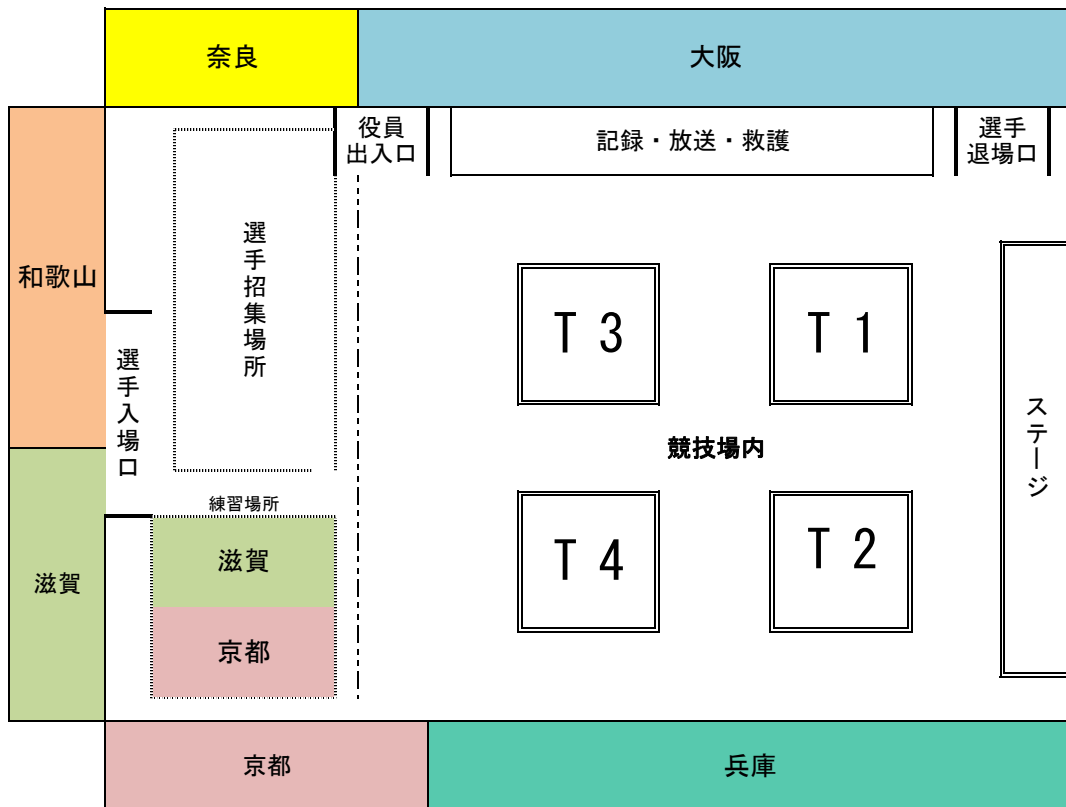

東大阪アリーナ 館内概略図 (1F)

東大阪アリーナ 2F観客席 (府県別配置図)

※競技場内へは、役員・補助員・視察員・登録選手・登録監督以外は入れません。
 ※進行状況によって時間が変更になる場合がありますので放送に気をつけてください。
 ※観覧席・練習場所ともに手狭になっています。譲り合ってください。