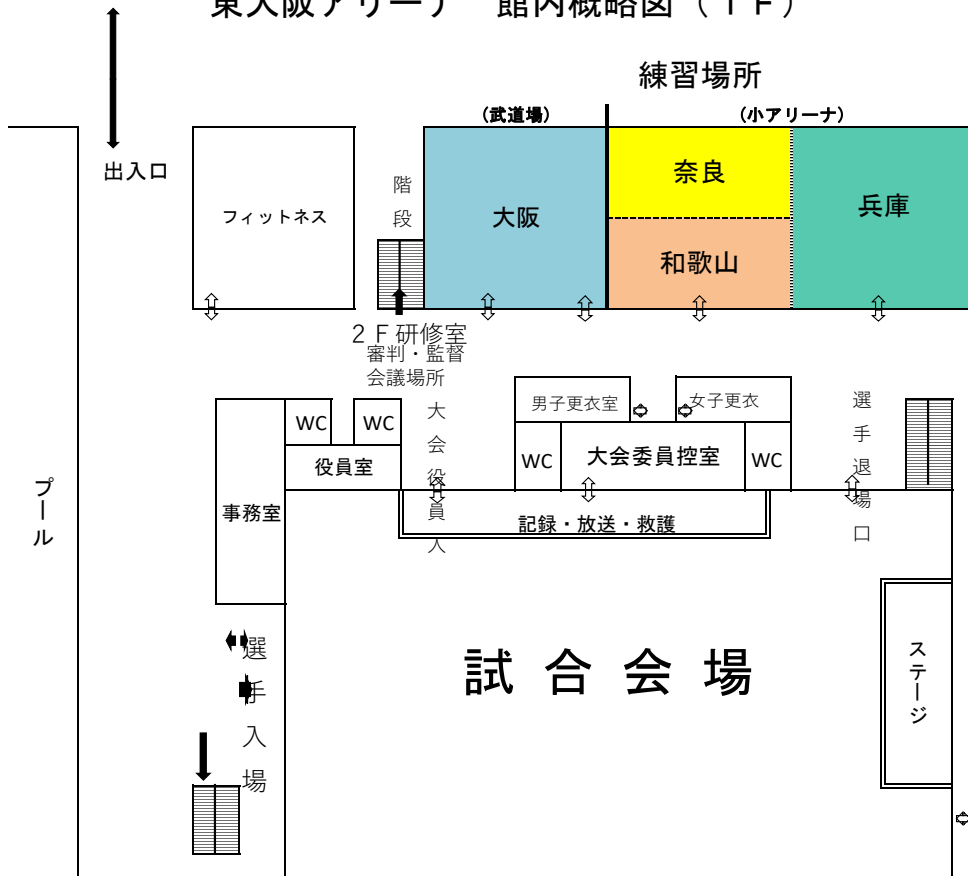

東大阪アリーナ 館内概略図 (1F)

東大阪アリーナ 2F観客席 (府県別配置図)

※競技場内へは、役員・補助員・視察員・登録選手・登録監督以外は入れません。
 ※進行状況によって時間が変更になる場合がありますので放送に気をつけてください。
 ※観覧席・練習場所ともに手狭になっています。譲り合ってください。